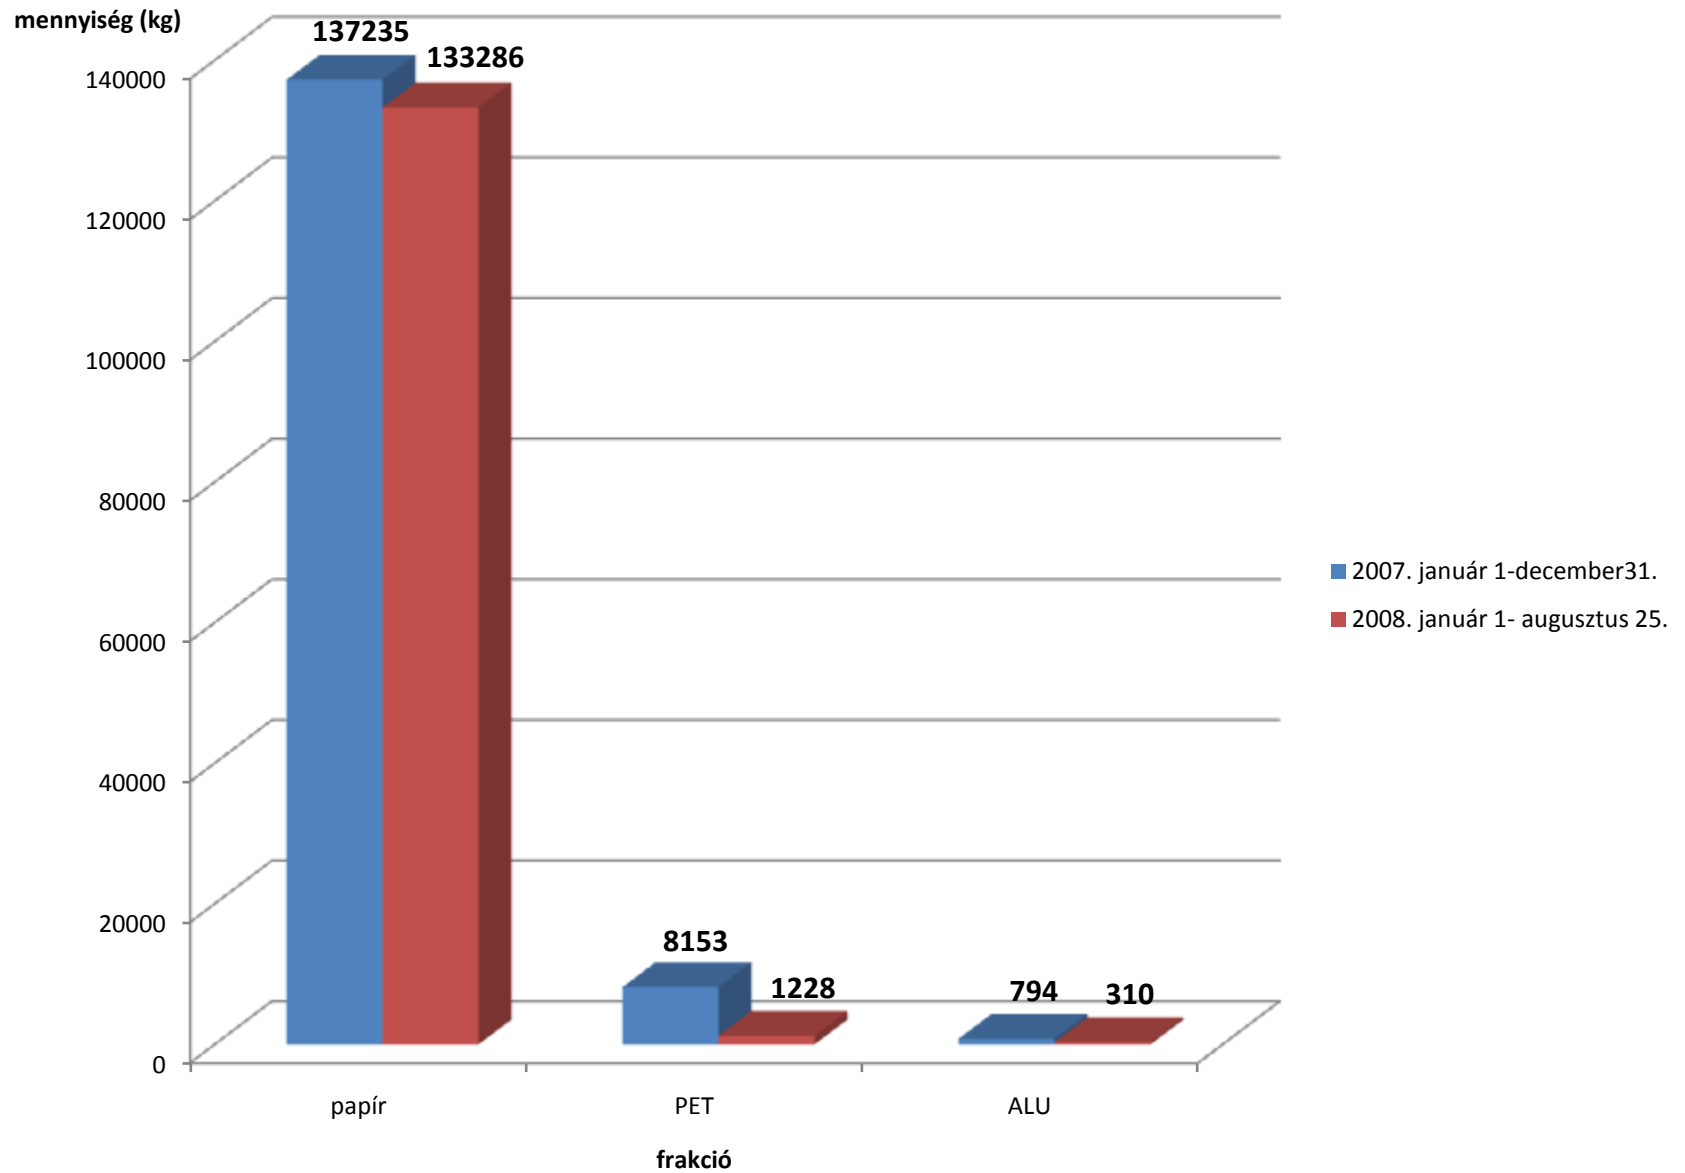

Oktatási intézmények szelektív hulladékgyűjtésének helyzete